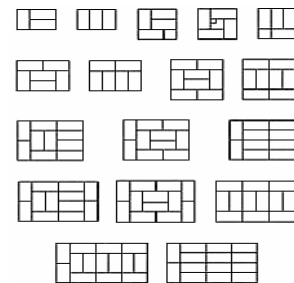

Unit Tatami

Einfache Qualität, ideal als „Bettvorleger“ (ca. 1,5 cm Stärke)
Bespannung: Igusa-Gras-Matte, Gewicht: 4,2 kg/m²

90x90 cm	€ 76,--
180x90 cm	€ 120,--

Tatami Rollmatte

Die Robuste aus Igusa-Gras. Gewicht: 2 kg

90x200 cm	€ 64,--

NEU: Original Japanische Tatami

Falt-Tatami:

3-teilig; 210 cm lang, 140 cm breit, 17 mm dick;
Füllung aus Polyesterfilz, Deckmaterial aus Igusa-Gras.
Hergestellt in Kyushu, Japan;

Preis: € 435,-